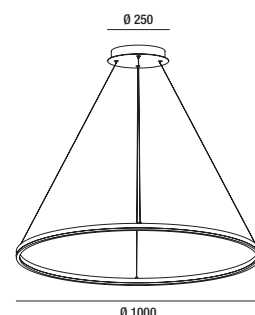

Circular ring suspension in aluminum with opal diffuser, available in black and white, designed to house high-yield Mid power LEDs 6300lm for Warm White version, 6700lm for Natural, high color rendering CRI> 90. Available in on / off or dimmable Dali version.

Design and dimensions make Leo an elegant decorative and furnishing element, its performances make it very versatile. Leo fits to all environments, even large ones. Perfect for reception (reception, cash desks, hall) and suitable for general lighting of shops, bars, restaurants and meeting rooms, also suitable for your home.

Ringförmige Pendelleuchte aus Aluminium mit Opaldiffusor, erhältlich in schwarz und weiß, entwickelt für leistungsstarke Mid-Power-LEDs: 6300 lm in der warmweißen Version, 6700 lm für die neutralweiße Version, Farbwiedergabe CRI> 90. Erhältlich in der Ein / Aus- oder dimmbaren Dali-Version.

Design und Abmessungen machen Leo zu einem eleganten Dekorations- und Einrichtungselement. Seine Leistungen machen es sehr vielseitig. Leo passt in alle Umgebungen, auch in große. Perfekt für den Empfang (Rezeption, Kassen, Halle) und geeignet für die allgemeine Beleuchtung von Geschäften, Bars, Restaurants und Tagungsräumen, ebenso auch für Ihr Zuhause geeignet.

MAX 3500