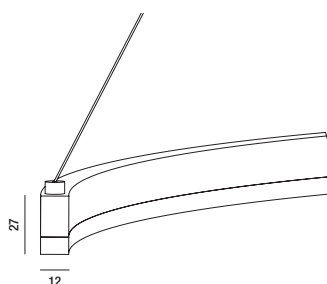

Circular ring suspension in aluminum with opal diffuser, available in black and white, designed to house high-yield Mid power LEDs 6300lm for Warm White version, 6700lm for Natural, high color rendering CRI> 90. Available in on / off or dimmable Dali version.

Design and dimensions make Leo an elegant decorative and furnishing element, its performances make it very versatile. Leo fits to all environments, even large ones. Perfect for reception (reception, cash desks, hall) and suitable for general lighting of shops, bars, restaurants and meeting rooms, also suitable for your home.

Ringförmige Pendelleuchte aus Aluminium mit Opaldiffusor, erhältlich in schwarz und weiß, entwickelt für leistungsstarke Mid-Power-LEDs: 6300 lm in der warmweißen Version, 6700 lm für die neutralweiße Version, Farbwiedergabe CRI> 90. Erhältlich in der Ein / Aus- oder dimmbaren Dali-Version.

Design und Abmessungen machen Leo zu einem eleganten Dekorations- und Einrichtungselement. Seine Leistungen machen es sehr vielseitig. Leo passt in alle Umgebungen, auch in große. Perfekt für den Empfang (Rezeption, Kassen, Halle) und geeignet für die allgemeine Beleuchtung von Geschäften, Bars, Restaurants und Tagungsräumen, ebenso auch für Ihr Zuhause geeignet.

MAX 3500